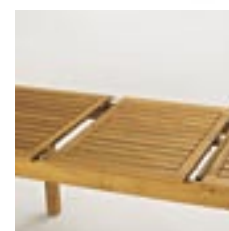

Im Garten bestechen diese Möbel durch den angenehmen rötlichen Farbton des Holzes und dessen dezente Maserung.

Das widerstandsfähige Holz ist besonders wetterbeständig und die Gartenmöbel können problemlos die ganze Sommersaison im Freien aufgestellt werden.

**Holz-Hocker Chiara**  
Robinie, klappbar  
Art.-Nr. 51140065

**Holz-Rollliege Chiara**  
Robinie, mit Armlehnen  
Rückenteil mehrfach verstellbar  
Art.-Nr. 51400065

**Holzlasur**  
Inhalt 0,5 Liter  
Art.-Nr. 69000065

**Holz-Sessel Chiara**  
Robinie, mit Armlehnen  
Art.-Nr. 51150265

**Holz-Bank Chiara**  
Robinie, 2-Sitzer,  
Sitzfläche 120 cm  
Art.-Nr. 51150165

**Holz-Bank Chiara**  
Robinie, 3-Sitzer,  
Sitzfläche 150 cm  
Art.-Nr. 51150065

**Holz-Tisch Chiara**  
Robinie, ausziehbar  
160 / 220 x 85 cm  
Art.-Nr. 51510065

**Holz-Tisch Chiara**  
Robinie, 150 x 80 cm  
Art.-Nr. 51510165

Leichtgängige Schiebepplatten mit Sicherheits-arretierung