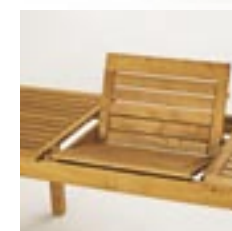

Im Garten bestechen diese Möbel durch den angenehmen rötlichen Farbton des Holzes und dessen dezente Maserung.

Das widerstandsfähige Holz ist besonders wetterbeständig und die Gartenmöbel können problemlos die ganze Sommersaison im Freien aufgestellt werden.

**Holz-Hocker Chiara**  
Robinie, klappbar  
Art.-Nr. 51140065

**Holz-Rollliege Chiara**  
Robinie, mit Armlehnen  
Rückenteil mehrfach verstellbar  
Art.-Nr. 51400065

**Holzlasur**  
Inhalt 0,5 Liter  
Art.-Nr. 69000065

**Holz-Sessel Chiara**  
Robinie, mit Armlehnen  
Art.-Nr. 51150265

**Holz-Bank Chiara**  
Robinie, 2-Sitzer,  
Sitzfläche 120 cm  
Art.-Nr. 51150165

**Holz-Bank Chiara**  
Robinie, 3-Sitzer,  
Sitzfläche 150 cm  
Art.-Nr. 51150065

**Holz-Tisch Chiara**  
Robinie, ausziehbar  
160 / 220 x 85 cm  
Art.-Nr. 51510065

**Holz-Tisch Chiara**  
Robinie, 150 x 80 cm  
Art.-Nr. 51510165

Leichtgängige Schiebepplatten mit Sicherheits-arretierung