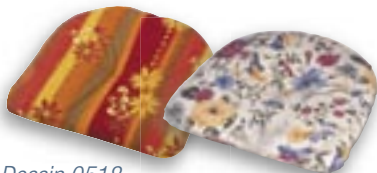

Stapelsessel Bambus
Aluminiumgestell mit
Kunstfadengeflecht natur
Art.-Nr. 42100090

Tisch Bambus rund 80 cm ø
Werzalitplatte, natur/vulcano
4-Bein-Gestell Aluminium
Art.-Nr. 43518490

Tisch Bambus 80 x 80 cm Quadrat
Werzalitplatte, natur/vulcano
4-Bein-Gestell Aluminium
Art.-Nr. 43518890

Dessin 0518

Dessin 0317

**Sitzkissen für
Stapelsessel Bambus**
48 x 48 x 8 cm
Art.-Nr. 0597...
(bitte Dessin-Nr. anhängen)

Bambus

Urlaub in den Tropen

Schließen Sie die Augen und lassen Sie sich entführen: nach Malacca, der alten malaysischen Handelsstadt, nach Singapur oder auf die Inselwelt Balis. „Bambus“ mit kunstvoll von Hand geflochtenem Bestolan-Flechtwerk in Rattan-Optik zaubert fernöstliches Flair auf die Terrasse. Das Aluminiumgestell und das verblüffend echt wirkende Kunststoffgeflecht sind absolut wetterfest.

Verblüffend echte Rattan-Optik durch mehrfarbig marmoriertes Bestolan-Geflecht