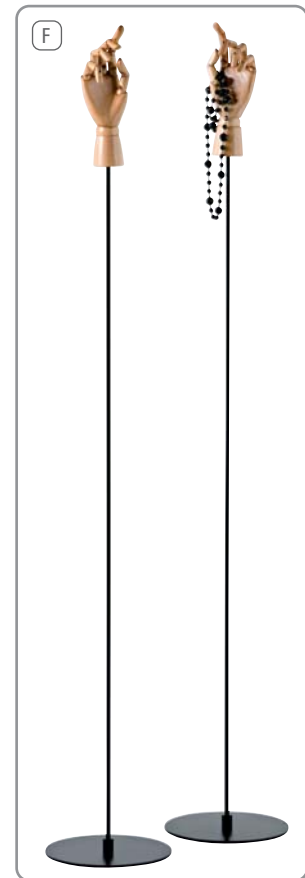

(A) Paar Holzhände, max. Höhe 25,5 cm | pair of wooden hands, max. height 25,5 cm

P160-6100-0150-0074 € 53,50

Flexible Schmuckhände | flexible jewellery hands

(B) stehend, schwarz beflockt, Höhe 35 cm | standing, black flocked, height 35 cm

P130-1100-0210-2001 € 41,90

(C) stehend, schwarz beflockt, Höhe 42 cm | standing, black flocked, height 42 cm

P130-1100-0220-2001 € 45,20

(D) stehend, schwarz beflockt, Höhe 53 cm | standing, black flocked, height 53 cm

P130-1100-0230-2001 € 48,10

(E) liegend, schwarz beflockt, Länge 30 cm | lying, black flocked, length 30 cm

P130-1100-0420-2001 € 37,30

(F) Holzhand links, auf Metallständer, Höhe 145 cm | left wooden hand on metal stand, height 145 cm

P160-6100-0130-0074 € 48,50

Holzhand rechts, auf Metallständer, Höhe 145 cm | right wooden hand on metal stand, height 145 cm

P160-6100-0140-0074 € 48,50

Tischhände | table hands

(G) rechts, Polyester, Höhe 25 cm | right, polyester, height 25 cm

P160-6100-0170-1010 € 21,10

links, Polyester, Höhe 25 cm | left, polyester, height 25 cm

P160-6100-0180-1010 € 21,10

(H) rechts, Polyester, Höhe 37 cm | right, polyester, height 37 cm

P160-6100-0160-1010 € 26,50

links, Polyester, Höhe 37 cm | left, polyester, height 37 cm

P160-6100-0190-1010 € 26,50

(I) Norma Deko

weiß | white

P160-2310-0010-0002 € 11,10

rot | red

P160-2310-0010-0005 € 11,10

blau | blue

P160-2310-0010-0006 € 11,10

grün | green

P160-2310-0010-0007 € 11,10

gelb | yellow

P160-2310-0010-0008 € 11,10

pink | pink

P160-2310-0010-0016 € 11,10

orange | orange

P160-2310-0010-0050 € 11,10

violett | violet

P160-2310-0010-0017 € 11,10

schwarz | black

P160-2310-0010-0001 € 11,10