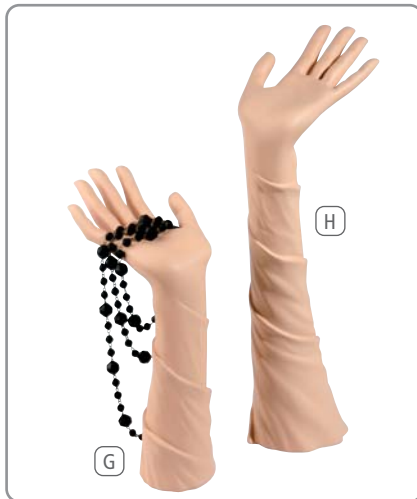

## BEINE | LEGS

**Damenbeine | female legs**

A	hautfarbig mit Magnet, PE, Höhe 72,5 cm   skin, magnetic, PE, height 72,5 cm	P150-1140-0010-1051	€ 28,50
B	transparent, mit Ständer, PE, Höhe 74 cm   transparent, with base, PE, height 74 cm	P150-1140-0060-0066	€ 27,30
C	transparent, mit Metallständer, PE, Höhe 89 cm   transparent, with metal base, PE, height 89 cm	P150-1140-0030-0066	€ 28,00

**Herrensockenbeine | legs for socks, male**

D	hautfarbig mit Magnet, PE, Höhe 23,4 cm   skin, magnetic, PE, height 23,4 cm	P150-2240-0010-1051	€ 22,10
E	schwarz, selbststehend, PE, Höhe 33,3 cm   black, self standing, PE, height 33,3 cm	P150-2240-0020-1001	€ 20,90
F	Selbststehendes Damensockenbein, hautfarbig mit Magnet, PE, Höhe 38 cm female leg for socks, self standing, skin, magnetic, PE, height 38 cm	P150-2100-0060-1051	€ 22,10

## HÄNDE | HANDS

**Noma Deko**

leichte, selbsttragende Deko-Idee aus Schaumstoff, mit Drahtseele, Länge: 10 m | made of foam with wire core, light, strong and flexible, length: 10 m

(A) Paar Holzhände, max. Höhe 25,5 cm | pair of wooden hands, max. height 25,5 cm

P160-6100-0150-0074 € 53,50

**Flexible Schmuckhände | flexible jewellery hands**

(B) stehend, schwarz beflockt, Höhe 35 cm | standing, black flocked, height 35 cm

P130-1100-0210-2001 € 41,90

(C) stehend, schwarz beflockt, Höhe 42 cm | standing, black flocked, height 42 cm