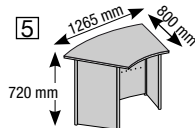

Zubehör:

8 Prospektfach für Prospekte DIN lang Fülltiefe = 33 mm, werden in kleine Löcher der Frontplatte gesteckt.
Nr. 6941 (2 Stck. je Packung) **Packung € 13,50**

9 Prospektfach für Prospekte DIN A4 Fülltiefe = 33 mm, werden in kleine Löcher der Frontplatte gesteckt.
Nr. 6940 (2 Stck. je Packung) **Packung € 13,90**

10 Plakattasche DIN A1 aus Kunststoff in Kristallglas-Optik, haftet mittels Magnetleisten. Schriftstücke und Plakate lassen sich in Sekundenschnelle wechseln.
Nr. 6947 B 594 x H 840 mm € 45,-

Abbildung zeigt Front mit Prospektfächern (maximale Bestückung)