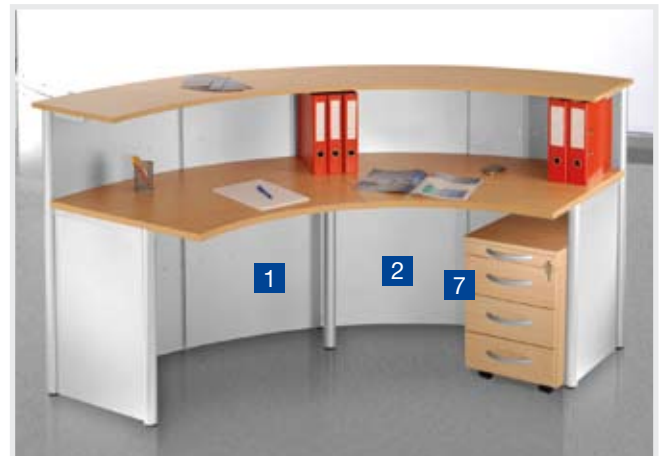

10 Plakattasche DIN A1 aus Kunststoff in Kristallglas-Optik, haftet mittels Magnetleisten. Schriftstücke und Plakate lassen sich in Sekundenschnelle wechseln.
Nr. 6947 B 594 x H 840 mm € 45,-

Abbildung zeigt Front mit Prospektfächern (maximale Bestückung)