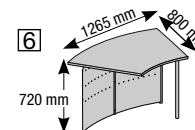

Zubehör:

8 Prospektfach für Prospekte DIN lang Fülltiefe = 33 mm, werden in kleine Löcher der Frontplatte gesteckt.
Nr. 6941 (2 Stck. je Packung) **Packung € 13,50**

9 Prospektfach für Prospekte DIN A4 Fülltiefe = 33 mm, werden in kleine Löcher der Frontplatte gesteckt.
Nr. 6940 (2 Stck. je Packung) **Packung € 13,90**

10 Plakattasche DIN A1 aus Kunststoff in Kristallglas-Optik, haftet mittels Magnetleisten. Schriftstücke und Plakate lassen sich in Sekundenschnelle wechseln.
Nr. 6947 B 594 x H 840 mm € 45,-

Abbildung zeigt Front mit Prospektfächern (maximale Bestückung)