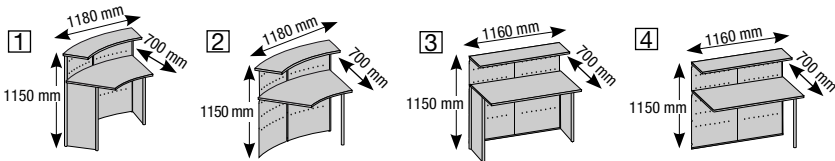

Höhe:	1050 mm
Tiefe:	600 mm
Breite eingeklappt:	600 mm
Breite ausgeklappt:	1500 mm

Theke Move Nr. 3981	€ 449,-
Schutzhülle aus Nylon für Transport und Lagerung Nr. 3985	€ 79,-

- praktisches Schubladenfach
- abschließbarer Stauraum
- höhenverstellbare Etagenböden
- Fach für Minikühlschrank:
B 468 x T 518 x H 600 mm

Kompakt-Theke Genua

Kompakt-Theke Genua

Kompakt-Theke im Anbauverfahren, die jede Konfiguration und Grösse einer Theke ermöglicht. Stabile Stahlkonstruktion in Alusilber. Arbeits- und Ablageplatten in Buchedekor.

Container 600 mm abschließbar und mit Utensilienfach. Schubladen auf Qualitätsrollenauszügen geführt und mit Auszugssperre versehen.

1 Grundtheke 45° (auch einzeln stellbar)
Nr. 3990 B 1180 x T 700 x H 1150 mm € 379,-