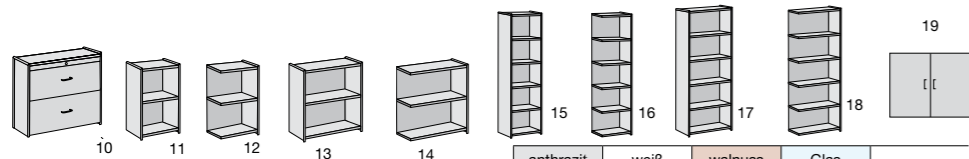

ARTLINE TRANSPARENT

- Stabil durch Wangen mit Stahlrahmen (Chrom).
- Preiswert durch Schränke im Anbausystem.

| Bezeichnung | Maße B/T/H (mm) | Nr. | | | | € pro Stück |
|--|------------------------------|--------------|--------------|--------------|--------------|----------------|
| | | anthrazit | weiß | walnuss | Glas | |
| 1a. Schreibtisch Holzdekor Schreibtisch Holzdekor | 1200/800/720 1600/800/720 | 7363 7364 | 7373 7374 | 7350 7353 | - - | 199,- 219,- |
| 1b. Schreibtisch Sicherheitsglas, 8 mm Schreibtisch Sicherheitsglas, 8 mm | 1200/800/720 1600/800/720 | - - | - - | - - | 7365 7366 | 249,- 279,- |
| 2a. Verkettungsplatte Holzdekor für 1a 2b. Verkettungsplatte Sicherheitsglas für 1b | 850/850/- 850/850/- | 7368 - | 7375 - | 7352 - | - 2975 | 79,- 129,- |
| 3. Euro EDV-Tisch | 1950/800-1000/720 | 7378 | 7434 | 7357 | - | 379,- |
| 4. Besprechungsansattztisch | 1000/720 (Ø/H) | 7425 | 7435 | 7355 | - | 249,- |
| 5. Beistelltisch | 1700/600/720 | 7351 | 7354 | 7356 | - | 219,- |
| 6. Seitenblenden, 1 Paar für Tischgestell | | 7367 | 7369 | - | - | 29,- |
| 7. Kabelwanne (silber) | | 7395 | | | - | 24,90 |
| 8. Rollcontainer 3 Schübe | 420/800/580 | 7467 | 7477 | - | - | 379,- |
| 9. Rollcontainer 1 Schub, 1 Hängeregistratur | 420/800/580 | 7469 | 7479 | - | - | 379,- |

*Achtung: aufgrund der Tiefe nicht verkettbar.

ARTLINE TRANSPARENT

Status - mit Flügeltüren sowie platzsparenden Schiebetüren

Garderobenschrank

Schränke beliebig stapelbar

680-820 mm

- Premium-Programm nach DIN und den Richtlinien der Berufsgenossenschaften
- Tische mit Chromgestellen und E1-Melaminplatten
- Container mit 30% mehr Nutzraum und Stahlschüben
- Schränke mit Schiebetüren - wahlweise mit Garderobenabteil