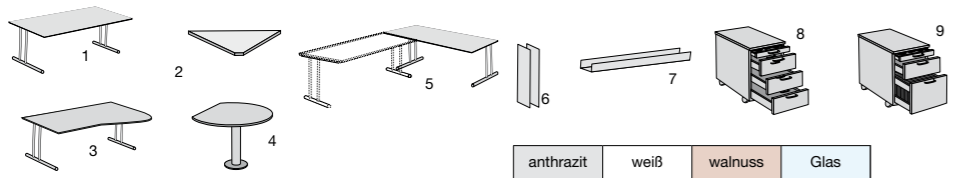

ARTLINE TRANSPARENT

- Stabil durch Wangen mit Stahlrahmen (Chrom).
- Preiswert durch Schränke im Anbausystem.

| Bezeichnung | Maße B/T/H (mm) | Nr. | | | | € pro Stück |
|--|------------------------------|--------------|--------------|--------------|--------------|----------------|
| | | anthrazit | weiß | walnuss | Glas | |
| 1a. Schreibtisch Holzdekor Schreibtisch Holzdekor | 1200/800/720 1600/800/720 | 7363 7364 | 7373 7374 | 7350 7353 | - - | 199,- 219,- |
| 1b. Schreibtisch Sicherheitsglas, 8 mm Schreibtisch Sicherheitsglas, 8 mm | 1200/800/720 1600/800/720 | - - | - - | - - | 7365 7366 | 249,- 279,- |
| 2a. Verkettungsplatte Holzdekor für 1a 2b. Verkettungsplatte Sicherheitsglas für 1b | 850/850/- 850/850/- | 7368 - | 7375 - | 7352 - | - 2975 | 79,- 129,- |
| 3. Euro EDV-Tisch | 1950/800-1000/720 | 7378 | 7434 | 7357 | - | 379,- |
| 4. Besprechungsansattztisch | 1000/720 (Ø/H) | 7425 | 7435 | 7355 | - | 249,- |
| 5. Beistelltisch | 1700/600/720 | 7351 | 7354 | 7356 | - | 219,- |
| 6. Seitenblenden, 1 Paar für Tischgestell | | 7367 | 7369 | - | - | 29,- |
| 7. Kabelwanne (silber) | | 7395 | | | - | 24,90 |
| 8. Rollcontainer 3 Schübe | 420/800/580 | 7467 | 7477 | - | - | 379,- |
| 9. Rollcontainer 1 Schub, 1 Hängeregistratur | 420/800/580 | 7469 | 7479 | - | - | 379,- |

*Achtung: aufgrund der Tiefe nicht verkettbar.

ARTLINE TRANSPARENT

Status - mit Flügeltüren sowie platzsparenden Schiebetüren

Garderobenschrank

Schränke beliebig stapelbar

680-820 mm

- Premium-Programm nach DIN und den Richtlinien der Berufsgenossenschaften
- Tische mit Chromgestellen und E1-Melaminplatten
- Container mit 30% mehr Nutzraum und Stahlschüben
- Schränke mit Schiebetüren - wahlweise mit Garderobenabteil