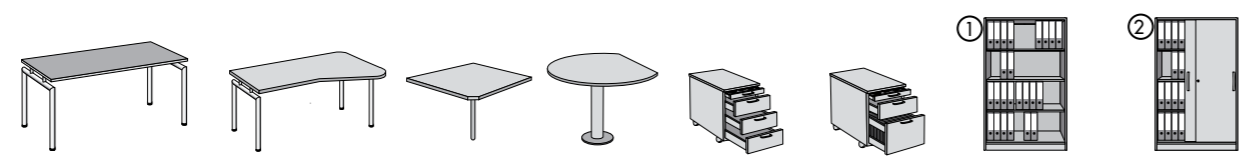

*Achtung: aufgrund der Tiefe nicht verkettbar.

ARTLINE TRANSPARENT

Status - mit Flügeltüren sowie platzsparenden Schiebetüren

Garderobenschrank

Schränke beliebig stapelbar

680-820 mm

- Premium-Programm nach DIN und den Richtlinien der Berufsgenossenschaften
- Tische mit Chromgestellen und E1-Melaminplatten
- Container mit 30% mehr Nutzraum und Stahlschüben
- Schränke mit Schiebetüren - wahlweise mit Garderobenabteil

Schreibtische: Höhenverstellbar von 680-820 mm. Unter der Tischplatte verläuft eine Wanne zur Aufnahme von Kabeln und Steckdosen.

Euro-EDV-Tisch: Tisch mit größerer, speziell für Arbeiten am Bildschirm geformter Tischplatte. Die tiefere Seite lässt sich durch Wenden rechts oder links montieren.

- Tisch-Verbindungsplatte:** Zur Verkettung von Tischen. Für die zu verbindenden Tische gibt es auf Wunsch zurückgesetzte Tischbeine.
- Besprechungs-Anbautisch:** Ø 1100 mm. Höheneinstellbar 720-820 mm.
- Container:**
- 800 mm tief (in der Regel nur 600 mm tief) für mehr Stauraum.
 - Mit Utensilienschubfach, Zentralschloss und Auszugssperren.
 - Schubladen werden auf Rollenauszügen geführt.
 - Schubladennenteile aus Metall, daher besonders langlebig.