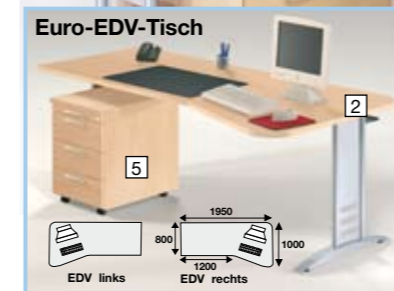

tec-art office